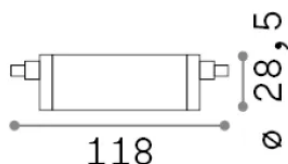

Información general

Lampadine e accessori - Lampadine r7s

Ean	8021696296876
Artículo	R7s SMD 14W 1650Lm 4000K CRI80 DIMM
Instalación	-
Garantía	5 years
Peso bruto	0.08 kg
Volumen	0.000108 m ³

Información técnica

Peso neto	0.07 kg
Clase de aislamiento	-
Cumplimiento	CE
Salida de potencia	220-240 V AC 50 Hz
Dimmer	1, TRIAC
Fuente de alimentación	Not required

Información de la fuente

Poder	14 W
Emisiones	Diffuse
Consumo máximo	max 14 W
CCT LED	4000 K
Duración LED (t. 25°C)	15000 h
CRI	> 80
Ángulo del haz de luz	-
Luz útil	2450 lm
Riesgo fotobiológico	EXEMPT
Energía de reserva	< 0.50 W