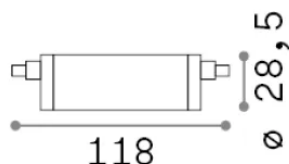

Información general

Lampadine e accessori - Lampadine r7s

Ean	8021696307862
Artículo	R7s SMD 14W 1700Lm 3000K CRI80
Instalación	-
Garantía	5 years
Peso bruto	0.08 kg
Volumen	0.000108 m ³

Información técnica

Peso neto	0.07 kg
Clase de aislamiento	-
Cumplimiento	CE
Salida de potencia	220-240 V AC 50 Hz
Dimmer	Non-dimmable, On-Off
Fuente de alimentación	Not required

Información de la fuente

Poder	14 W
Emisiones	Diffuse
Consumo máximo	max 14 W
CCT LED	3000 K
Duración LED (t. 25°C)	15000 h
CRI	> 80
Ángulo del haz de luz	-
Luz útil	1700 lm
Riesgo fotobiológico	EXEMPT