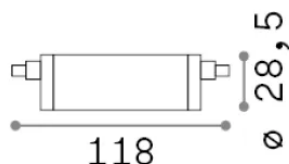

Información general

Lampadine e accessori - Lampadine r7s

Ean	8021696296869
Artículo	R7s SMD 14W 1700Lm 4000K CRI80
Instalación	-
Garantía	5 years
Peso bruto	0.08 kg
Volumen	0.000108 m ³

Información técnica

Peso neto	0.07 kg
Clase de aislamiento	-
Cumplimiento	CE
Salida de potencia	220-240 V AC 50 Hz
Dimmer	Non-dimmable, On-Off
Fuente de alimentación	Not required

Información de la fuente

Poder	14 W
Emisiones	Diffuse
Consumo máximo	max 14 W
CCT LED	4000 K
Duración LED (t. 25°C)	15000 h
CRI	> 80
Ángulo del haz de luz	-
Luz útil	1700 lm
Riesgo fotobiológico	EXEMPT