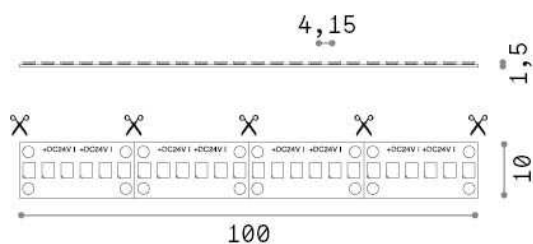

### Lampadine e accessori - Strip led

<b>Ean</b>	8021696272528
<b>Artículo</b>	STRIP LED 20W/MT 3000K CRI90 IP20
<b>Instalación</b>	-
<b>Garantía</b>	5 years
<b>Peso bruto</b>	0.2 kg
<b>Volumen</b>	0.000326 m <sup>3</sup>

## Información técnica

<b>Peso neto</b>	0.12 kg
<b>Clase de aislamiento</b>	3
<b>Cumplimiento</b>	CE
<b>Salida de potencia</b>	24 V DC
<b>Dimmer</b>	1, Phase-cut
<b>Fuente de alimentación</b>	Required, remoted, not included
<b>Índice de protección</b>	20
<b>Temperatura de funcionamiento</b>	0° ~ +40 °C
<b>Lunghhezza fornita</b>	L 5000 x H 1 x P 10 mm
<b>Segmento di taglio</b>	50 cm
<b>Accesorios incluidos</b>	Remote driver

## Información de la fuente

<b>Poder</b>	102 W
<b>Emisiones</b>	Direct
<b>Consumo máximo</b>	max (1 m) 20.5 W
<b>CCT LED</b>	3000 K
<b>Duración LED (t. 25°C)</b>	35000 h
<b>CRI</b>	> 90
<b>SDCM</b>	3
<b>Ángulo del haz de luz</b>	120 °
<b>Luz útil</b>	(1 m) 2050 lm