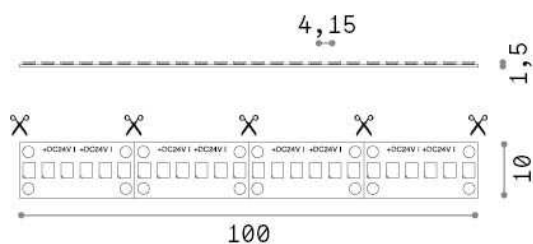

### Lampadine e accessori - Strip led

<b>Ean</b>	8021696272511
<b>Artículo</b>	STRIP LED 20W/MT 4000K CRI90 IP20
<b>Instalación</b>	-
<b>Garantía</b>	5 years
<b>Peso bruto</b>	0.2 kg
<b>Volumen</b>	0.000326 m <sup>3</sup>

## Información técnica

<b>Peso neto</b>	0.12 kg
<b>Clase de aislamiento</b>	3
<b>Cumplimiento</b>	CE
<b>Salida de potencia</b>	24 V DC
<b>Dimmer</b>	1, Phase-cut
<b>Fuente de alimentación</b>	Required, remoted, not included
<b>Índice de protección</b>	20
<b>Temperatura de funcionamiento</b>	0° ~ +40 °C
<b>Lunghezza fornita</b>	L 5000 x H 1 x P 10 mm
<b>Segmento di taglio</b>	50 cm
<b>Accesorios incluidos</b>	Remote driver

## Información de la fuente

<b>Poder</b>	102 W
<b>Emisiones</b>	Direct
<b>Consumo máximo</b>	max (1 m) 20.5 W
<b>CCT LED</b>	4000 K
<b>Duración LED (t. 25°C)</b>	35000 h
<b>CRI</b>	> 90
<b>SDCM</b>	3
<b>Ángulo del haz de luz</b>	120 °
<b>Luz útil</b>	(1 m) 2100 lm