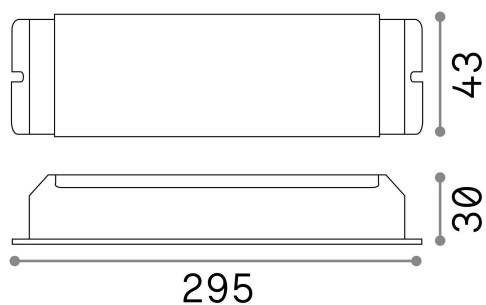

### Lampadine e accessori - Driver

<b>Ean</b>	8021696244563
<b>Artículo</b>	STRIP LED DRIVER DALI/PUSH 080W
<b>Instalación</b>	-
<b>Garantía</b>	5 years
<b>Peso bruto</b>	0.5 kg
<b>Volumen</b>	0.000465 m <sup>3</sup>

## Información técnica

<b>Peso neto</b>	0.47 kg
<b>Clase de aislamiento</b>	I
<b>Índice de protección</b>	IP20
<b>Temperatura de funcionamiento</b>	0° ~ +40 °C
<b>Eficiencia a plena carga</b>	X
<b>Cumplimiento</b>	CE
<b>Dimmer</b>	1, DALI / Push
<b>Salida de potencia</b>	220-240 V AC 50/60 Hz
<b>Output Salida de potencia</b>	24 V DC

## Información de la fuente

<b>Consumo máximo</b>	max 92,00 W
<b>Energía de reserva</b>	< 0.50 W
<b>Poder vacío</b>	1