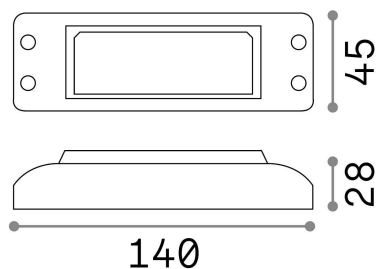

Información general

Lampadine e accessori - Driver

Ean	8021696124070
Artículo	STRIP LED DRIVER ON-OFF 030W 24Vdc
Instalación	-
Garantía	5 years
Peso bruto	0.2 kg
Volumen	0.006 m ³

Información técnica

Peso neto	0.14 kg
Clase de aislamiento	II
Índice de protección	IP20
Temperatura de funcionamiento	0° ~ +40 °C
Cumplimiento	CE
Dimmer	NO, On-Off
Salida de potencia	220-240 V AC 50/60 Hz
Output Salida de potencia	24 V DC

Información de la fuente

Consumo máximo	max 34,50 W
Poder vacío	9