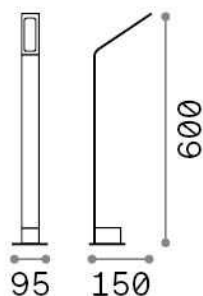

### Exterior - Lámparas de suelo

<b>Ean</b>	8021696326702
<b>Artículo</b>	AGOS PT H60 4000K COFFEE
<b>Instalación</b>	Lámparas de suelo
<b>Garantía</b>	5 years
<b>Peso bruto</b>	1.25 kg
<b>Volumen</b>	0.00961 m <sup>3</sup>

## Información técnica

<b>Peso neto</b>	0.95 kg
<b>Clase de aislamiento</b>	I
<b>Índice de protección</b>	IP54
<b>Cumplimiento</b>	CE
<b>Temperatura de funcionamiento</b>	-15° ~ +45 °C
<b>Dimmer</b>	NO, On-Off
<b>Salida de potencia</b>	220-240 V AC 50 Hz
<b>Fuente de alimentación</b>	In-built, included Replaceable (by qualified operators only)

## Información de la fuente

<b>Fuente integrada</b>	Integrated LED module
<b>Fuente reemplazable</b>	No
<b>Poder</b>	6,5 W
<b>Emisiones</b>	Direct
<b>Consumo máximo</b>	max 6,50 W
<b>Características LED</b>	LED SMD
<b>CCT LED</b>	4000 K
<b>Duración LED (t. 25°C)</b>	25000 h
<b>CRI</b>	> 90
<b>SDCM</b>	3
<b>Ángulo del haz de luz</b>	120*70°
<b>Flujo del haz de luz</b>	730 lm
<b>Luz útil</b>	620 lm
<b>Riesgo fotobiológico</b>	1