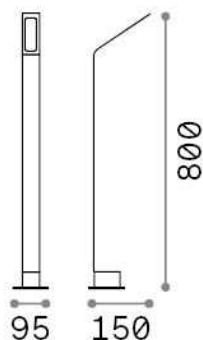

Información general

Exterior - Lámparas de suelo

Ean	8021696326740
Artículo	AGOS PT H80 4000K COFFEE
Instalación	Lámparas de suelo
Garantía	5 years
Peso bruto	1.76 kg
Volumen	0.01271 m ³

Información técnica

Peso neto	1.1 kg
Clase de aislamiento	I
Índice de protección	IP54
Cumplimiento	CE
Temperatura de funcionamiento	-15° ~ +45 °C
Dimmer	NO, On-Off
Salida de potencia	220-240 V AC 50 Hz
Fuente de alimentación	In-built, included Replaceable (by qualified operators only)

Información de la fuente

Fuente integrada	Integrated LED module
Fuente reemplazable	No
Poder	6,5 W
Emisiones	Direct
Consumo máximo	max 6,50 W
Características LED	LED SMD
CCT LED	4000 K
Duración LED (t. 25°C)	25000 h
CRI	> 90
SDCM	3
Ángulo del haz de luz	120*70°
Flujo del haz de luz	730 lm
Luz útil	620 lm
Riesgo fotobiológico	1