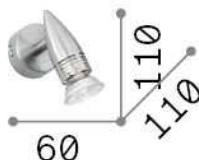

Información de la fuente

Fuente integrada	Light bulb (included)
Fuente reemplazable	Replaceable
Poder	GU10 max 1 x 50 W
Emisiones	Direct
Consumo máximo	-
Bombilla incluida	1 - E14 OLIVA 4W 3000K CRI80 SATIN