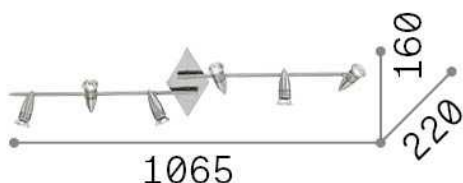

Información general

Interior - Lámpara de techo

Ean	8021696122748
Artículo	ALFA PL6 BIANCO
Instalación	Lámpara de techo
Garantía	5 years
Peso bruto	1.49 kg
Volumen	0.019642 m ³

Información técnica

Peso neto	1.14 kg
Clase de aislamiento	I
Índice de protección	IP20
Cumplimiento	CE
Temperatura de funcionamiento	0° ~ +40 °C
Dimmer	Determined by the light bulb
Salida de potencia	220-240 V AC
Fuente de alimentación	Not required
Ajustabilidad	vert. 0-90°, orizz. 0-330°

Información de la fuente

Fuente integrada	Light bulb (included)
Fuente reemplazable	Replaceable
Poder	GU10 max 6 x 50 W
Emisiones	Direct
Consumo máximo	-
Bombilla incluida	1 - E14 OLIVA 4W 3000K CRI80 SATIN