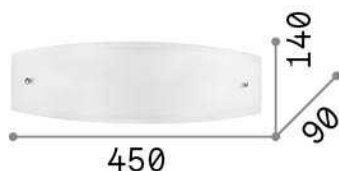

Información general**Interior - Lámpara de pared**

Ean	8021696026558
Artículo	ALI AP2
Instalación	Lámpara de pared
Garantía	5 years
Peso bruto	1.9 kg
Volumen	0.015675 m ³

Información técnica

Peso neto	1.41 kg
Clase de aislamiento	I
Índice de protección	IP20
Cumplimiento	CE
Temperatura de funcionamiento	0° ~ +40 °C
Dimmer	Determined by the light bulb
Salida de potencia	220-240 V AC
Fuente de alimentación	Not required

**Información de la fuente**

Fuente integrada	Light bulb (not included)
Fuente reemplazable	No
Poder	E27 max 2 x 60 W
Emisiones	Diffuse
Consumo máximo	-