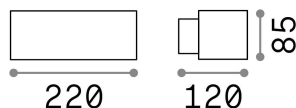

Información de la fuente

Fuente integrada	Light bulb (not included)
Fuente reemplazable	No
Poder	E27 max 1 x 60 W
Emisiones	Direct + Indirect
Consumo máximo	-