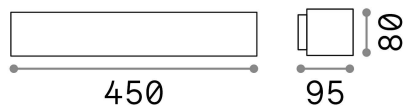

Información de la fuente

Fuente integrada	Light bulb (not included)
Fuente reemplazable	No
Poder	E27 max 2 x 60 W
Emisiones	Direct + Indirect
Consumo máximo	-