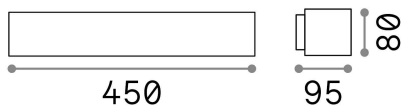

Información general

Exterior - Lámpara de pared

Ean	8021696100371
Artículo	ANDROMEDA AP2 NERO
Instalación	Lámpara de pared
Garantía	5 years
Peso bruto	1.8 kg
Volumen	0.005225 m ³

Información técnica

Peso neto	1.63 kg
Clase de aislamiento	I
Índice de protección	IP55
Cumplimiento	CE
Temperatura de funcionamiento	-15° ~ +45 °C
Dimmer	Determined by the light bulb
Salida de potencia	220-240 V AC
Fuente de alimentación	Not required

Información de la fuente

Fuente integrada	Light bulb (not included)
Fuente reemplazable	No
Poder	E27 max 2 x 60 W
Emisiones	Direct + Indirect
Consumo máximo	-