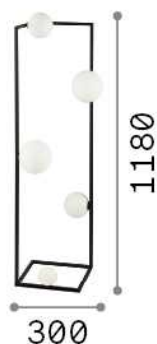

Información general

Interior - Lámparas de suelo

Ean	8021696284309
Artículo	ANGOLO PT5 NERO
Instalación	Lámparas de suelo
Garantía	5 years
Peso bruto	4.49 kg
Volumen	0.177188 m ³

Información técnica

Peso neto	2.7 kg
Clase de aislamiento	II
Índice de protección	IP20
Cumplimiento	CE
Temperatura de funcionamiento	0° ~ +40 °C
Dimmer	NO
Salida de potencia	220-240 V AC Integrated switch button
Fuente de alimentación	Not required

Información de la fuente

Fuente integrada	Light bulb (included)
Fuente reemplazable	Replaceable
Poder	G9 max 5 x 28 W
Emisiones	Diffuse
Consumo máximo	-
Bombilla incluida	1 - E14 OLIVA 4W 3000K CRI80 SATIN