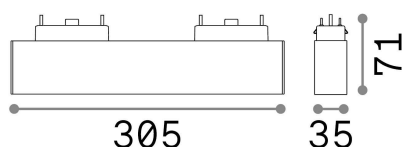

### Técnico - Sistemas

Ean	8021696223025
Artículo	ARCA WIDE 13W 4000K BK
Instalación	Sistemas
Garantía	5 years
Peso bruto	0.55 kg
Volumen	0.002541 m <sup>3</sup>

## Información técnica

Peso neto	0.41 kg
Clase de aislamiento	III
Índice de protección	IP20
Cumplimiento	CE
Temperatura de funcionamiento	0° ~ +40 °C
Dimmer	NO, On-Off
Salida de potencia	48 V DC
Fuente de alimentación	Required, remoted, not included NO
Accesorios incluidos	Arca profile

## Información de la fuente

Fuente integrada	Integrated LED module
Fuente reemplazable	Replaceable (by qualified operators only)
Poder	13 W
Emisiones	Direct
Consumo máximo	max 13,00 W
Características LED	LED SMD SAMSUNG
CCT LED	4000 K
Duración LED (t. 25°C)	50000 h
CRI	> 80
SDCM	3
Ángulo del haz de luz	98°
Flujo del haz de luz	2000 lm
Luz útil	1350 lm
Riesgo fotobiológico	1