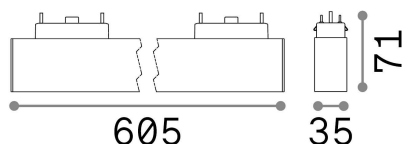

Información general

Técnico - Sistemas

Ean	8021696223032
Artículo	ARCA WIDE 25W 4000K BK
Instalación	Sistemas
Garantía	5 years
Peso bruto	0.94 kg
Volumen	0.008678 m ³

Información técnica

Peso neto	0.7 kg
Clase de aislamiento	III
Índice de protección	IP20
Cumplimiento	CE
Temperatura de funcionamiento	0° ~ +40 °C
Dimmer	NO, On-Off
Salida de potencia	48 V DC
Fuente de alimentación	Required, remoted, not included NO
Accesorios incluidos	Arca profile

Información de la fuente

Fuente integrada	Integrated LED module
Fuente reemplazable	Replaceable (by qualified operators only)
Poder	25 W
Emisiones	Direct
Consumo máximo	max 25,00 W
Características LED	LED SMD SAMSUNG
CCT LED	4000 K
Duración LED (t. 25°C)	50000 h
CRI	> 80
SDCM	3
Ángulo del haz de luz	98°
Flujo del haz de luz	4050 lm
Luz útil	2620 lm
Riesgo fotobiológico	1