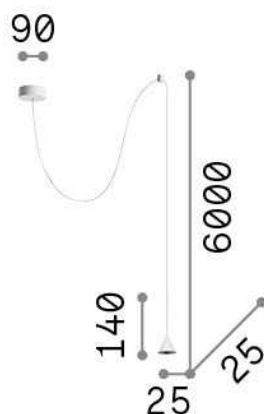

### Interior - Colgantes

<b>Ean</b>	8021696310596
<b>Artículo</b>	ARCHIMEDE SP CONO BIANCO
<b>Instalación</b>	Colgantes
<b>Garantía</b>	5 years
<b>Peso bruto</b>	0.21 kg
<b>Volumen</b>	0.001901 m <sup>3</sup>

## Información de la fuente

<b>Fuente integrada</b>	Integrated LED module
<b>Fuente reemplazable</b>	Replaceable (by qualified operators only)
<b>Poder</b>	LED 4 W
<b>Emisiones</b>	Direct
<b>Consumo máximo</b>	max 4,00 W
<b>Características LED</b>	LED SMD
<b>CCT LED</b>	3000 K
<b>Duración LED (t. 25°C)</b>	50000 h
<b>CRI</b>	> 90
<b>Ángulo del haz de luz</b>	24°
<b>Flujo del haz de luz</b>	250 lm
<b>Luz útil</b>	210 lm
<b>Riesgo fotobiológico</b>	2
<b>Bombilla incluida</b>	1 - E14 OLIVA 4W 3000K CRI80 SATIN