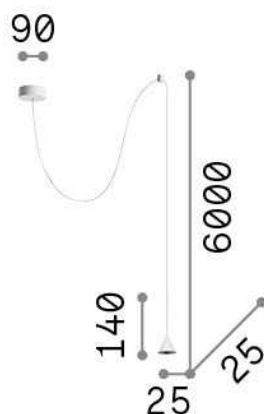

### Interior - Colgantes

Ean	8021696328348
Artículo	ARCHIMEDE SP CONO NERO
Instalación	Colgantes
Garantía	5 years
Peso bruto	0.21 kg
Volumen	0.001901 m <sup>3</sup>

## Información de la fuente

Fuente integrada	Integrated LED module
Fuente reemplazable	Replaceable (by qualified operators only)
Poder	LED 4 W
Emisiones	Direct
Consumo máximo	max 4,00 W
Características LED	LED SMD
CCT LED	3000 K
Duración LED (t. 25°C)	50000 h
CRI	> 90
Ángulo del haz de luz	24°
Flujo del haz de luz	250 lm
Luz útil	210 lm
Riesgo fotobiológico	2
Bombilla incluida	1 - E14 OLIVA 4W 3000K CRI80 SATIN