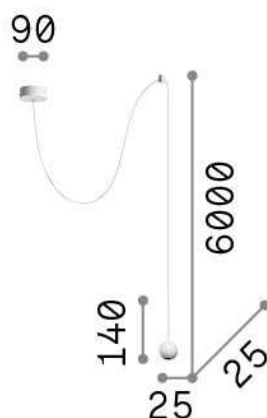

Información general

Interior - Colgantes

Ean	8021696310602
Artículo	ARCHIMEDE SP SFERA BIANCO
Instalación	Colgantes
Garantía	5 years
Peso bruto	0.23 kg
Volumen	0.001901 m ³

Información técnica

Peso neto	0.16 kg
Clase de aislamiento	II
Índice de protección	IP20
Cumplimiento	CE
Temperatura de funcionamiento	0° ~ +40 °C
Dimmer	NO, On-Off
Salida de potencia	220-240 V AC 50/60 Hz
Fuente de alimentación	In-built, included Replaceable (by qualified operators only), electronic

Información de la fuente

Fuente integrada	Integrated LED module
Fuente reemplazable	Replaceable (by qualified operators only)
Poder	LED 4 W
Emisiones	Direct
Consumo máximo	max 4,00 W
Características LED	LED SMD
CCT LED	3000 K
Duración LED (t. 25°C)	50000 h
CRI	> 90
Ángulo del haz de luz	24°
Flujo del haz de luz	250 lm
Luz útil	210 lm
Riesgo fotobiológico	2
Bombilla incluida	1 - E14 OLIVA 4W 3000K CRI80 SATIN