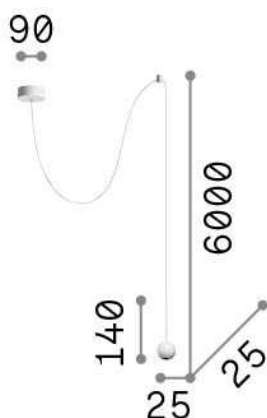

Información general

Interior - Colgantes

Ean	8021696328355
Artículo	ARCHIMEDE SP SFERA NERO
Instalación	Colgantes
Garantía	5 years
Peso bruto	0.23 kg
Volumen	0.001901 m ³

Información técnica

Peso neto	0.16 kg
Clase de aislamiento	II
Índice de protección	IP20
Cumplimiento	CE
Temperatura de funcionamiento	0° ~ +40 °C
Dimmer	NO, On-Off
Salida de potencia	220-240 V AC 50/60 Hz
Fuente de alimentación	In-built, included Replaceable (by qualified operators only), electronic

Información de la fuente

Fuente integrada	Integrated LED module
Fuente reemplazable	Replaceable (by qualified operators only)
Poder	LED 4 W
Emisiones	Direct
Consumo máximo	max 4,00 W
Características LED	LED SMD
CCT LED	3000 K
Duración LED (t. 25°C)	50000 h
CRI	> 90
Ángulo del haz de luz	24°
Flujo del haz de luz	250 lm
Luz útil	210 lm
Riesgo fotobiológico	2
Bombilla incluida	1 - E14 OLIVA 4W 3000K CRI80 SATIN