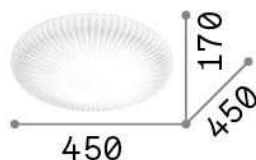

Información general

Interior - Lámpara de techo

Ean	8021696265827
Artículo	ATRIUM PL D45
Instalación	Lámpara de techo
Garantía	5 years
Peso bruto	4.9 kg
Volumen	0.067528 m ³

Información técnica

Peso neto	3.7 kg
Clase de aislamiento	II
Índice de protección	IP20
Cumplimiento	CE
Temperatura de funcionamiento	0° ~ +40 °C
Dimmer	NO, On-Off
Salida de potencia	220-240 V AC 50/60 Hz
Fuente de alimentación	Not required Replaceable (by qualified operators only)

Información de la fuente

Fuente integrada	Integrated LED module
Fuente reemplazable	Replaceable (by qualified operators only)
Poder	LED 21 W
Emisiones	Diffuse
Consumo máximo	max 21,00 W
Características LED	LED SMD
CCT LED	3000 K
Duración LED (t. 25°C)	30000 h
CRI	> 80
Flujo del haz de luz	2250 lm
Luz útil	1880 lm
Bombilla incluida	1 - E14 OLIVA 4W 3000K CRI80 SATIN