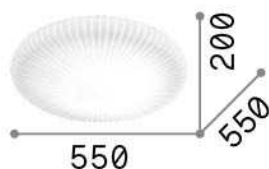

Información general

Interior - Lámpara de techo

Ean	8021696265841
Artículo	ATRIUM PL D55
Instalación	Lámpara de techo
Garantía	5 years
Peso bruto	6.05 kg
Volumen	0.111328 m ³

Información técnica

Peso neto	4.8 kg
Clase de aislamiento	II
Índice de protección	IP20
Cumplimiento	CE
Temperatura de funcionamiento	0° ~ +40 °C
Dimmer	NO, On-Off
Salida de potencia	220-240 V AC 50/60 Hz
Fuente de alimentación	Not required Replaceable (by qualified operators only)

Información de la fuente

Fuente integrada	Integrated LED module
Fuente reemplazable	Replaceable (by qualified operators only)
Poder	LED 34 W
Emisiones	Diffuse
Consumo máximo	max 34,00 W
Características LED	LED SMD
CCT LED	3000 K
Duración LED (t. 25°C)	30000 h
CRI	> 80
Flujo del haz de luz	3600 lm
Luz útil	3120 lm
Bombilla incluida	1 - E14 OLIVA 4W 3000K CRI80 SATIN