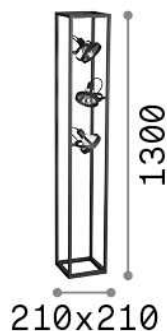

Información general

Interior - Lámparas de suelo

Ean	8021696293684
Artículo	AUDIO PT3 H130 NERO
Instalación	Lámparas de suelo
Garantía	5 years
Peso bruto	7.57 kg
Volumen	0.077184 m ³

Información técnica

Peso neto	6.27 kg
Clase de aislamiento	II
Índice de protección	IP20
Cumplimiento	CE
Temperatura de funcionamiento	0° ~ +40 °C
Dimmer	NO, On-Off
Salida de potencia	220-240 V AC Integrated switch button
Fuente de alimentación	Not required
Ajustabilidad	vert. 0°-90°, orizz. 0°-355°

Información de la fuente

Fuente integrada	Light bulb (included)
Fuente reemplazable	Replaceable
Poder	GU10 max 3 x 50 W
Emisiones	Direct
Consumo máximo	-
Bombilla incluida	1 - E14 OLIVA 4W 3000K CRI80 SATIN