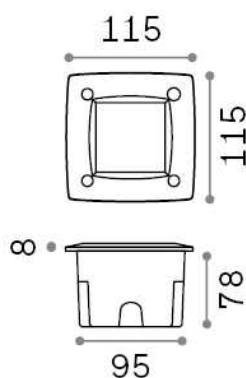

Información general

Exterior - Lámpara colgante

Ean	8021696096575
Artículo	AVENUE FI SQUARE BIANCO
Instalación	Lámpara colgante
Garantía	5 years
Peso bruto	0.5 kg
Volumen	0.00252 m ³

Información técnica

Peso neto	0.4 kg
Clase de aislamiento	II
Índice de protección	IP66
Cumplimiento	CE
Temperatura de funcionamiento	-15° ~ +45 °C
Dimmer	Determined by the light bulb
Salida de potencia	220-240 V AC
Fuente de alimentación	Not required
Especificaciones empotradas	95 x 95 - h. ≥ 80
Resistencia de carga	IK10