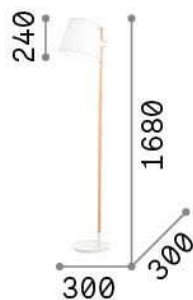

Información general

Interior - Lámparas de suelo

Ean	8021696282084
Articulo	AXEL PT1 NERO
Instalación	Lámparas de suelo
Garantía	5 years
Peso bruto	5.2 kg
Volumen	-

Información técnica

Peso neto	5.2 kg
Clase de aislamiento	II
Índice de protección	IP20
Cumplimiento	CE
Temperatura de funcionamiento	0° ~ +40 °C
Dimmer	NO
Salida de potencia	220-240 V AC
	Integrated switch button
Fuente de alimentación	Not required

Información de la fuente

Fuente integrada	Light bulb (not included)
Fuente reemplazable	No
Poder	E27 max 1 x 60 W
Emisiones	Direct + Indirect
Consumo máximo	-