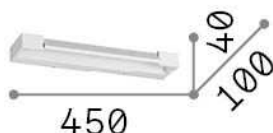

### Interior - Lámpara de pared

<b>Ean</b>	8021696287560
<b>Artículo</b>	BALANCE AP D45 BIANCO
<b>Instalación</b>	Lámpara de pared
<b>Garantía</b>	5 years
<b>Peso bruto</b>	1.2 kg
<b>Volumen</b>	0.005625 m <sup>3</sup>

## Información de la fuente

<b>Fuente integrada</b>	Integrated LED module
<b>Fuente reemplazable</b>	No
<b>Poder</b>	LED 12 W
<b>Emisiones</b>	Direct
<b>Consumo máximo</b>	max 12,00 W
<b>Características LED</b>	LED SMD
<b>CCT LED</b>	3000 K
<b>Duración LED (t. 25°C)</b>	30000 h
<b>CRI</b>	> 90
<b>Ángulo del haz de luz</b>	100°
<b>Flujo del haz de luz</b>	1450 lm
<b>Luz útil</b>	1220 lm
<b>Riesgo fotobiológico</b>	1
<b>Bombilla incluida</b>	1 - E14 OLIVA 4W 3000K CRI80 SATIN