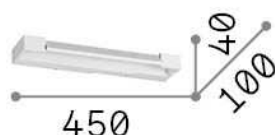

Información general

Interior - Lámpara de pared

Ean	8021696321547
Artículo	BALANCE AP D45 NERO
Instalación	Lámpara de pared
Garantía	5 years
Peso bruto	1.2 kg
Volumen	0.005625 m ³

Información técnica

Peso neto	1.2 kg
Clase de aislamiento	I
Índice de protección	IP20
Cumplimiento	CE
Temperatura de funcionamiento	0° ~ +40 °C
Dimmer	NO, On-Off
Salida de potencia	220-240 V AC 50/60 Hz
Fuente de alimentación	In-built, included Replaceable (by qualified operators only), electronic

Información de la fuente

Fuente integrada	Integrated LED module
Fuente reemplazable	No
Poder	LED 12 W
Emisiones	Direct
Consumo máximo	max 12,00 W
Características LED	LED SMD
CCT LED	3000 K
Duración LED (t. 25°C)	30000 h
CRI	> 90
Ángulo del haz de luz	100°
Flujo del haz de luz	1450 lm
Luz útil	980 lm
Riesgo fotobiológico	1
Bombilla incluida	1 - E14 OLIVA 4W 3000K CRI80 SATIN