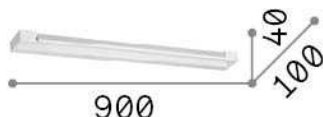

Información general

Interior - Lámpara de pared

Ean	8021696287584
Artículo	BALANCE AP D90 BIANCO
Instalación	Lámpara de pared
Garantía	5 years
Peso bruto	2.2 kg
Volumen	0.011102 m ³

Información técnica

Peso neto	2.2 kg
Clase de aislamiento	I
Índice de protección	IP20
Cumplimiento	CE
Temperatura de funcionamiento	0° ~ +40 °C
Dimmer	NO, On-Off
Salida de potencia	220-240 V AC 50/60 Hz
Fuente de alimentación	In-built, included Replaceable (by qualified operators only), electronic

Información de la fuente

Fuente integrada	Integrated LED module
Fuente reemplazable	No
Poder	LED 24 W
Emisiones	Direct
Consumo máximo	max 24,00 W
Características LED	LED SMD
CCT LED	3000 K
Duración LED (t. 25°C)	30000 h
CRI	> 90
Ángulo del haz de luz	100°
Flujo del haz de luz	3100 lm
Luz útil	2420 lm
Riesgo fotobiológico	1
Bombilla incluida	1 - E14 OLIVA 4W 3000K CRI80 SATIN