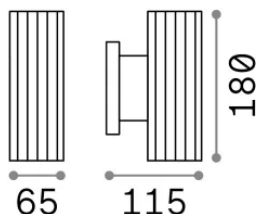

Información de la fuente

Fuente integrada	Light bulb (not included)
Fuente reemplazable	No
Poder	GU10 max 2 x 28 W
Emisiones	Direct + Indirect
Consumo máximo	-
Recomendar bombilla	253497 GU10 05W 430Lm 4000K CR190