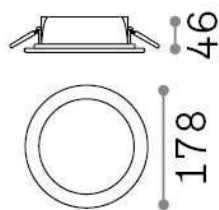

## Información técnica

<b>Peso neto</b>	0.3 kg
<b>Clase de aislamiento</b>	II
<b>Índice de protección</b>	IP20
<b>Cumplimiento</b>	CE
<b>Temperatura de funcionamiento</b>	0° ~ +40 °C
<b>Dimmer</b>	NO, On-Off
<b>Salida de potencia</b>	220-240 V AC 50/60 Hz
<b>Fuente de alimentación</b>	Separate, included Replaceable (by qualified operators only), electronic, tridonic / osram
<b>Especificaciones empotradas</b>	Ø 155 - h. ≥ 100 , 1-25
<b>Índice de protección frontal</b>	IP65 [DO NOT COVER]

## Información de la fuente

<b>Fuente integrada</b>	Integrated LED module
<b>Fuente reemplazable</b>	No
<b>Poder</b>	15 W
<b>Emisiones</b>	Direct
<b>Consumo máximo</b>	max 15,00 W
<b>Características LED</b>	LED SMD OSRAM
<b>CCT LED</b>	3000 K
<b>Duración LED (t. 25°C)</b>	50000 h
<b>CRI</b>	> 90
<b>Ángulo del haz de luz</b>	105°
<b>Flujo del haz de luz</b>	1550 lm
<b>Luz útil</b>	1250 lm