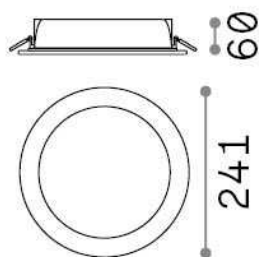

Información general

Técnico - Lámpara colgante

Ean	8021696312132
Artículo	BASIC FI IP65 28W ROUND
Instalación	Lámpara colgante
Garantía	5 years
Peso bruto	0.82 kg
Volumen	0.006806 m ³

Información técnica

Peso neto	0.65 kg
Clase de aislamiento	II
Índice de protección	IP20
Cumplimiento	CE
Temperatura de funcionamiento	0° ~ +40 °C
Dimmer	NO, On-Off
Salida de potencia	220-240 V AC 50/60 Hz
Fuente de alimentación	Separate, included Replaceable (by qualified operators only), electronic, tridonic / osram
Especificaciones empotradas	Ø 205 - h. ≥ 100 , 1-25
Índice de protección frontal	IP65 [DO NOT COVER]

Información de la fuente

Fuente integrada	Integrated LED module
Fuente reemplazable	No
Poder	28 W
Emisiones	Direct
Consumo máximo	max 28,00 W
Características LED	LED SMD OSRAM
CCT LED	3000 K
Duración LED (t. 25°C)	50000 h
CRI	> 90
Ángulo del haz de luz	105°
Flujo del haz de luz	3200 lm
Luz útil	2570 lm