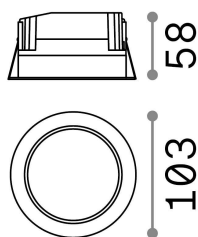

Información general

Técnico - Lámpara colgante

Ean	8021696193458
Artículo	BASIC FI ACCENT 10W 3000K
Instalación	Lámpara colgante
Garantía	5 years
Peso bruto	0.5 kg
Volumen	0.00168 m ³

Información técnica

Peso neto	0.4 kg
Clase de aislamiento	II
Índice de protección	IP20
Cumplimiento	CE
Temperatura de funcionamiento	0° ~ +40 °C
Dimmer	NO, On-Off
Salida de potencia	220-240 V AC 50/60 Hz
Fuente de alimentación	Separate, included Replaceable (by qualified operators only), electronic, philips
Especificaciones empotradas	Ø 90 - h. ≥ 100 , 5-20
Resistencia de carga	IK02
Índice de protección frontal	IP44
Accesorios incluidos	Dimmable driver

Información de la fuente

Fuente integrada	Integrated LED module
Fuente reemplazable	Replaceable (by qualified operators only)
Poder	10 W
Emisiones	Direct
Consumo máximo	max 10,00 W
Características LED	LED COB
CCT LED	3000 K
Duración LED (t. 25°C)	30000 h
CRI	> 80
SDCM	3
Ángulo del haz de luz	45°
Flujo del haz de luz	1050 lm
Luz útil	980 lm
Riesgo fotobiológico	1