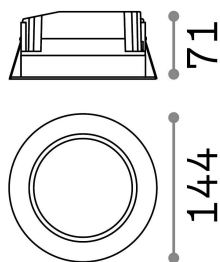

Peso neto	0.66 kg
Clase de aislamiento	II
Índice de protección	IP20
Cumplimiento	CE
Temperatura de funcionamiento	0° ~ +40 °C
Dimmer	NO, On-Off
Salida de potencia	220-240 V AC 50/60 Hz
Fuente de alimentación	Separate, included Replaceable (by qualified operators only), electronic, philips
Especificaciones empotradas	Ø 125 - h. ≥ 110 , 5-20
Resistencia de carga	IK02
Índice de protección frontal	IP44
Accesorios incluidos	Dimmable driver

Información de la fuente

Fuente integrada	Integrated LED module
Fuente reemplazable	Replaceable (by qualified operators only)
Poder	15 W
Emisiones	Direct
Consumo máximo	max 15,00 W
Características LED	LED COB
CCT LED	3000 K
Duración LED (t. 25°C)	30000 h
CRI	> 80
SDCM	3
Ángulo del haz de luz	52°
Flujo del haz de luz	1500 lm
Luz útil	1400 lm
Riesgo fotobiológico	1