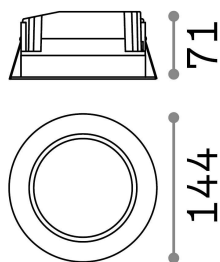

Información general

Técnico - Lámpara colgante

Ean	8021696193472
Artículo	BASIC FI ACCENT 20W 3000K
Instalación	Lámpara colgante
Garantía	5 years
Peso bruto	0.77 kg
Volumen	0.002673 m ³

Información técnica

Peso neto	0.66 kg
Clase de aislamiento	II
Índice de protección	IP20
Cumplimiento	CE
Temperatura de funcionamiento	0° ~ +40 °C
Dimmer	NO, On-Off
Salida de potencia	220-240 V AC 50/60 Hz
Fuente de alimentación	Separate, included Replaceable (by qualified operators only), electronic, philips
Especificaciones empotradas	Ø 125 - h. ≥ 110 , 5-20
Resistencia de carga	IK02
Índice de protección frontal	IP44
Accesorios incluidos	Dimmable driver

Información de la fuente

Fuente integrada	Integrated LED module
Fuente reemplazable	Replaceable (by qualified operators only)
Poder	20 W
Emisiones	Direct
Consumo máximo	max 20,00 W
Características LED	LED COB
CCT LED	3000 K
Duración LED (t. 25°C)	30000 h
CRI	> 80
SDCM	3
Ángulo del haz de luz	52°
Flujo del haz de luz	1950 lm
Luz útil	1810 lm
Riesgo fotobiológico	1