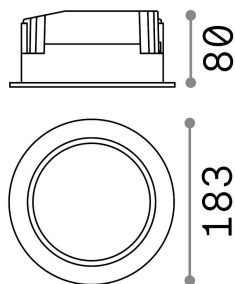

Información general

Técnico - Lámpara colgante

Ean	8021696193489
Artículo	BASIC FI ACCENT 30W 3000K
Instalación	Lámpara colgante
Garantía	5 years
Peso bruto	1.42 kg
Volumen	0.005566 m ³

Información técnica

Peso neto	1.25 kg
Clase de aislamiento	II
Índice de protección	IP20
Cumplimiento	CE
Temperatura de funcionamiento	0° ~ +40 °C
Dimmer	NO, On-Off
Salida de potencia	220-240 V AC 50/60 Hz
Fuente de alimentación	Separate, included Replaceable (by qualified operators only), electronic, philips
Especificaciones empotradas	Ø 160 - h. ≥ 130 , 5-20
Resistencia de carga	IK02
Índice de protección frontal	IP44
Accesorios incluidos	Dimmable driver

Información de la fuente

Fuente integrada	Integrated LED module
Fuente reemplazable	Replaceable (by qualified operators only)
Poder	30 W
Emisiones	Direct
Consumo máximo	max 30,00 W
Características LED	LED COB
CCT LED	3000 K
Duración LED (t. 25°C)	30000 h
CRI	> 80
SDCM	3
Ángulo del haz de luz	46°
Flujo del haz de luz	2500 lm
Luz útil	2320 lm
Riesgo fotobiológico	1