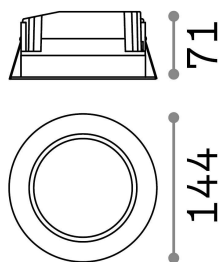

Información general

Técnico - Lámpara colgante

Ean	8021696193526
Artículo	BASIC FI WIDE 15W 3000K
Instalación	Lámpara colgante
Garantía	5 years
Peso bruto	0.72 kg
Volumen	0.002673 m ³

Información técnica

Peso neto	0.63 kg
Clase de aislamiento	II
Índice de protección	IP20
Cumplimiento	CE
Temperatura de funcionamiento	0° ~ +40 °C
Dimmer	NO, On-Off
Salida de potencia	220-240 V AC 50/60 Hz
Fuente de alimentación	Separate, included Replaceable (by qualified operators only), electronic, philips
Especificaciones empotradas	Ø 125 - h. ≥ 110 , 5-20
Resistencia de carga	IK06
Índice de protección frontal	IP44
Accesorios incluidos	Dimmable driver

Información de la fuente

Fuente integrada	Integrated LED module
Fuente reemplazable	Replaceable (by qualified operators only)
Poder	15 W
Emisiones	Direct
Consumo máximo	max 15,00 W
Características LED	LED SMD
CCT LED	3000 K
Duración LED (t. 25°C)	30000 h
CRI	> 80
SDCM	3
Ángulo del haz de luz	87°
Flujo del haz de luz	1750 lm
Luz útil	1400 lm
Riesgo fotobiológico	1