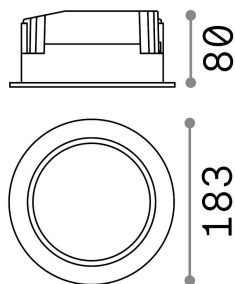

Información general

Técnico - Lámpara colgante

Ean	8021696193540
Artículo	BASIC FI WIDE 30W 3000K
Instalación	Lámpara colgante
Garantía	5 years
Peso bruto	1.27 kg
Volumen	0.005566 m ³

Información técnica

Peso neto	1.13 kg
Clase de aislamiento	II
Índice de protección	IP20
Cumplimiento	CE
Temperatura de funcionamiento	0° ~ +40 °C
Dimmer	NO, On-Off
Salida de potencia	220-240 V AC 50/60 Hz
Fuente de alimentación	Separate, included Replaceable (by qualified operators only), electronic, philips
Especificaciones empotradas	Ø 160 - h. ≥ 130 , 5-20
Resistencia de carga	IK06
Índice de protección frontal	IP44
Accesorios incluidos	Dimmable driver

Información de la fuente

Fuente integrada	Integrated LED module
Fuente reemplazable	Replaceable (by qualified operators only)
Poder	30 W
Emisiones	Direct
Consumo máximo	max 30,00 W
Características LED	LED SMD
CCT LED	3000 K
Duración LED (t. 25°C)	30000 h
CRI	> 80
SDCM	3
Ángulo del haz de luz	90°
Flujo del haz de luz	3050 lm
Luz útil	2440 lm
Riesgo fotobiológico	1