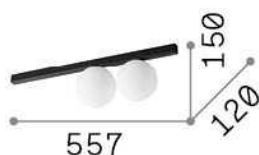

Información general

Interior - Lámpara de techo

Ean	8021696328447
Artículo	BINOMIO PL2 OTTONE
Instalación	Lámpara de techo
Garantía	5 years
Peso bruto	1.64 kg
Volumen	0.014464 m ³

Información técnica

Peso neto	1.2 kg
Clase de aislamiento	II
Índice de protección	IP20
Cumplimiento	CE
Temperatura de funcionamiento	0° ~ +40 °C
Dimmer	Determined by the light bulb
Salida de potencia	220-240 V AC
Fuente de alimentación	Not required

Información de la fuente

Fuente integrada	Light bulb (included)
Fuente reemplazable	No
Poder	G9 max 2 x 4 W
Emisiones	Diffuse
Consumo máximo	-
Bombilla incluida	1 - E14 OLIVA 4W 3000K CRI80 SATIN