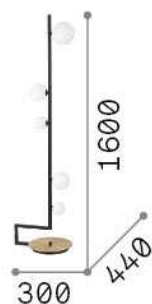

Información general

Interior - Lámparas de suelo

Ean	8021696273662
Artículo	BIRDS PT5
Instalación	Lámparas de suelo
Garantía	5 years
Peso bruto	8.95 kg
Volumen	0.15364 m ³

Información técnica

Peso neto	5.64 kg
Clase de aislamiento	II
Índice de protección	IP20
Cumplimiento	CE
Temperatura de funcionamiento	0° ~ +40 °C
Dimmer	NO
Salida de potencia	220-240 V AC Integrated switch button
Fuente de alimentación	Not required

Información de la fuente

Fuente integrada	Light bulb (included)
Fuente reemplazable	Replaceable
Poder	G9 max 5 x 15 W
Emisiones	Diffuse
Consumo máximo	-
Bombilla incluida	1 - E14 OLIVA 4W 3000K CRI80 SATIN