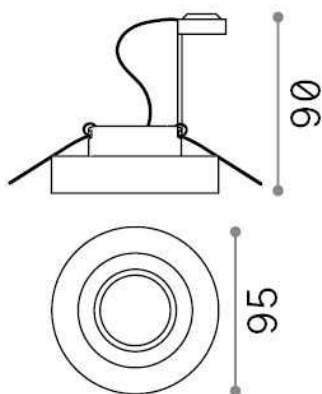

Información general

Técnico - Lámpara colgante

Ean	8021696113982
Artículo	BLUES FI ROUND FUME'
Instalación	Lámpara colgante
Garantía	5 years
Peso bruto	0.3 kg
Volumen	0.00314 m ³

Información técnica

Peso neto	0.28 kg
Clase de aislamiento	II
Índice de protección	IP20
Cumplimiento	CE
Temperatura de funcionamiento	0° ~ +40 °C
Dimmer	Determined by the light bulb
Salida de potencia	220-240 V AC
Fuente de alimentación	Not required
Especificaciones empotradas	Ø 60 - h. ≥ 100 , 7-15

Información de la fuente

Fuente integrada	Light bulb (not included)
Fuente reemplazable	No
Poder	GU10 max 1 x 50 W
Emisiones	Direct
Consumo máximo	-