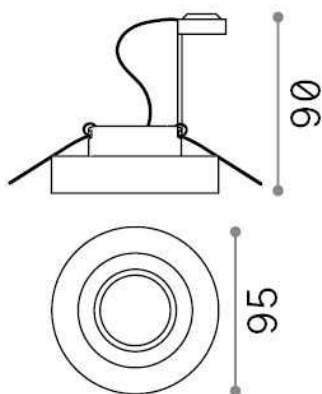

Información general

Técnico - Lámpara colgante

Ean	8021696083254
Artículo	BLUES FI ROUND TRASPARENTE
Instalación	Lámpara colgante
Garantía	5 years
Peso bruto	0.3 kg
Volumen	0.00314 m ³

Información técnica

Peso neto	0.28 kg
Clase de aislamiento	II
Índice de protección	IP20
Cumplimiento	CE
Temperatura de funcionamiento	0° ~ +40 °C
Dimmer	Determined by the light bulb
Salida de potencia	220-240 V AC
Fuente de alimentación	Not required
Especificaciones empotradas	Ø 60 - h. ≥ 100 , 7-15

Información de la fuente

Fuente integrada	Light bulb (not included)
Fuente reemplazable	No
Poder	GU10 max 1 x 50 W
Emisiones	Direct
Consumo máximo	-