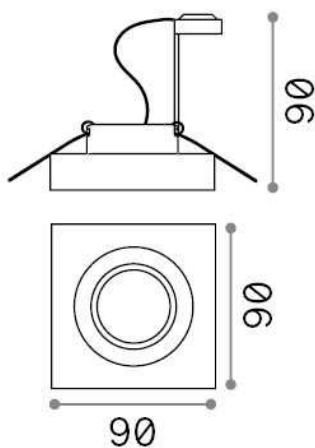

Información general

Técnico - Lámpara colgante

Ean	8021696114019
Artículo	BLUES FI SQUARE TRASPARENTE
Instalación	Lámpara colgante
Garantía	5 years
Peso bruto	0.37 kg
Volumen	0.001188 m ³

Información técnica

Peso neto	0.34 kg
Clase de aislamiento	II
Índice de protección	IP20
Cumplimiento	CE
Temperatura de funcionamiento	0° ~ +40 °C
Dimmer	Determined by the light bulb
Salida de potencia	220-240 V AC
Fuente de alimentación	Not required
Especificaciones empotradas	Ø 60 - h. ≥ 100 , 7-15

Información de la fuente

Fuente integrada	Light bulb (not included)
Fuente reemplazable	No
Poder	GU10 max 1 x 50 W
Emisiones	Direct
Consumo máximo	-