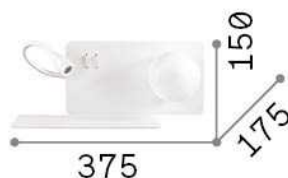

Información general

Interior - Lámpara de pared

Ean	8021696174792
Artículo	BOOK-1 AP BIANCO
Instalación	Lámpara de pared
Garantía	5 years
Peso bruto	2 kg
Volumen	0.01248 m³

Información técnica

Peso neto	1.57 kg
Clase de aislamiento	I
Índice de protección	IP20
Cumplimiento	CE
Temperatura de funcionamiento	0° ~ +40 °C
Dimmer	NO, On-Off
Salida de potencia	220-240 V AC 50/60 Hz Integrated switch button Integrated USB socket
Fuente de alimentación	In-built, included Replaceable (by qualified operators only), electronic
Ajustabilidad	YES

Información de la fuente

Fuente integrada	Light bulb (not included), Integrated LED module
Fuente reemplazable	Replaceable (LED: by qualified operators only)
Poder	G9/LED max 1 x 28W / 3 W
Emisiones	Diffuse + Direct
Consumo máximo	max 28W / LED 3.0 W
Características LED	LED SMD
CCT LED	3000 K
Duración LED (t. 25°C)	15000 h
CRI	> 80
Flujo del haz de luz	200 lm
Luz útil	LED 130 lm
Riesgo fotobiológico	2
Bombilla incluida	1 - E14 OLIVA 4W 3000K CRI80 SATIN