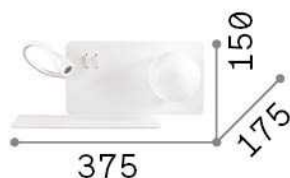

Información general

Interior - Lámpara de pared

Ean	8021696174808
Artículo	BOOK-1 AP NERO
Instalación	Lámpara de pared
Garantía	5 years
Peso bruto	2 kg
Volumen	0.01248 m³

Información técnica

Peso neto	1.57 kg
Clase de aislamiento	I
Índice de protección	IP20
Cumplimiento	CE
Temperatura de funcionamiento	0° ~ +40 °C
Dimmer	NO, On-Off
Salida de potencia	220-240 V AC 50/60 Hz Integrated switch button Integrated USB socket
Fuente de alimentación	In-built, included Replaceable (by qualified operators only), electronic
Ajustabilidad	YES

Información de la fuente

Fuente integrada	Light bulb (not included), Integrated LED module
Fuente reemplazable	Replaceable (LED: by qualified operators only)
Poder	G9/LED max 1 x 28W / 3 W
Emisiones	Diffuse + Direct
Consumo máximo	max 28W / LED 3.0 W
Características LED	LED SMD
CCT LED	3000 K
Duración LED (t. 25°C)	15000 h
CRI	> 80
Flujo del haz de luz	200 lm
Luz útil	LED 130 lm
Riesgo fotobiológico	2
Bombilla incluida	1 - E14 OLIVA 4W 3000K CRI80 SATIN