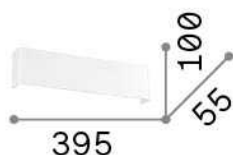

Información general

Interior - Lámpara de pared

Ean	8021696134789
Artículo	BRIGHT AP D40
Instalación	Lámpara de pared
Garantía	5 years
Peso bruto	1.39 kg
Volumen	0.006375 m ³

Información técnica

Peso neto	1.12 kg
Clase de aislamiento	II
Índice de protección	IP20
Cumplimiento	CE
Temperatura de funcionamiento	0° ~ +40 °C
Dimmer	NO, On-Off
Salida de potencia	220-240 V AC 50/60 Hz
Fuente de alimentación	In-built, included Replaceable (by qualified operators only), electronic

Información de la fuente

Fuente integrada	Integrated LED module
Fuente reemplazable	Replaceable (by qualified operators only)
Poder	LED 15,5 W
Emisiones	Direct + Indirect
Consumo máximo	max 15,50 W
Características LED	LED SMD
CCT LED	3000 K
Duración LED (t. 25°C)	30000 h
CRI	> 80
Ángulo del haz de luz	132+132°
Flujo del haz de luz	1100 lm
Luz útil	920 lm
Bombilla incluida	1 - E14 OLIVA 4W 3000K CRI80 SATIN