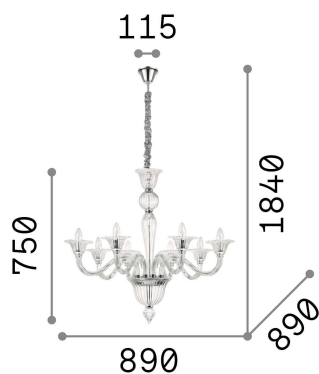

Información de la fuente

Fuente integrada	Light bulb (not included)
Fuente reemplazable	No
Poder	E14 max 8 x 40 W
Emisiones	Diffuse
Consumo máximo	-