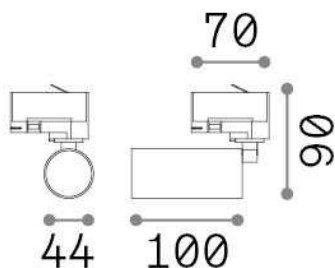

Información general

Técnico - Proyectores y carriles

Ean	8021696316215
Artículo	BYTE LED 08W BK
Instalación	Proyectores y carriles
Garantía	5 years
Peso bruto	0.34 kg
Volumen	0.000723 m ³

Información técnica

Peso neto	0.31 kg
Clase de aislamiento	I
Índice de protección	IP20
Cumplimiento	CE
Temperatura de funcionamiento	0° ~ +40 °C
Dimmer	NO, On-Off
Salida de potencia	220-240 V AC 50/60 Hz
Fuente de alimentación	In-built, included NO, electronic
Accesorios incluidos	Single connection on-off, Link on-off profile

Información de la fuente

Fuente integrada	Integrated LED module
Fuente reemplazable	Replaceable (by qualified operators only)
Poder	8 W
Emisiones	Direct
Consumo máximo	max 8,00 W
Características LED	LED COB CITIZEN
CCT LED	3000 K
Duración LED (t. 25°C)	50000 h
CRI	> 90
Ángulo del haz de luz	34°
Flujo del haz de luz	660 lm
Luz útil	590 lm