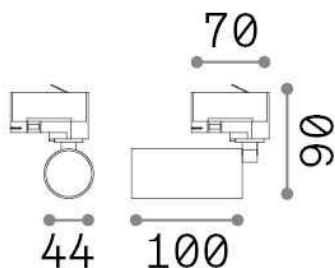

### Técnico - Proyectores y carriles

<b>Ean</b>	8021696316239
<b>Artículo</b>	BYTE LED 08W WH
<b>Instalación</b>	Proyectores y carriles
<b>Garantía</b>	5 years
<b>Peso bruto</b>	0.34 kg
<b>Volumen</b>	0.000723 m <sup>3</sup>

## Información técnica

<b>Peso neto</b>	0.31 kg
<b>Clase de aislamiento</b>	I
<b>Índice de protección</b>	IP20
<b>Cumplimiento</b>	CE
<b>Temperatura de funcionamiento</b>	0° ~ +40 °C
<b>Dimmer</b>	NO, On-Off
<b>Salida de potencia</b>	220-240 V AC 50/60 Hz
<b>Fuente de alimentación</b>	In-built, included NO, electronic
<b>Accesorios incluidos</b>	Single connection on-off, Link on-off profile